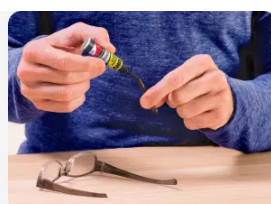

UHU POWER GLUE GEL TUBE 3G : 3,90 euros TTC - UHU POWER GLUE GEL MINIS 3 X 1G : 4,90 euros TTC

**Points de vente :** Castorama, Amazon, Mano Mano, Grandes Surfaces

RÉPARER UN PORTE-MANTEAUX EN BOIS

RÉPARER DES ÉCOUTEURS EN PLASTIQUE