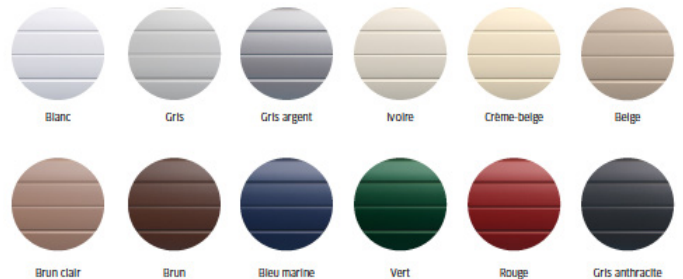

CLASSIQUES